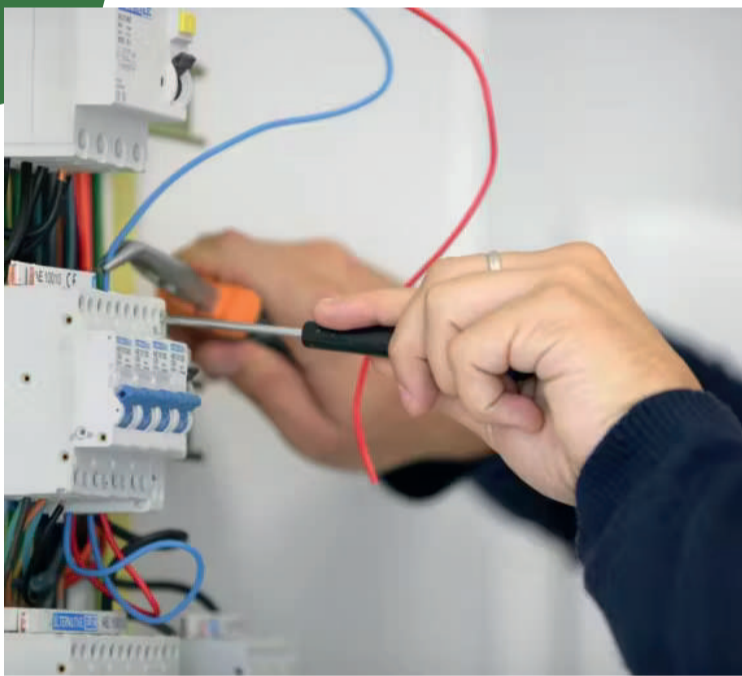

portes ouvertes

samedi

23 mars 2024

9h-12h

63 rte de Clermont 34600 Bédarieux

04.67.95.59.60

<https://fernand-leger.mon-ent-occitanie.fr>

Erasmus+